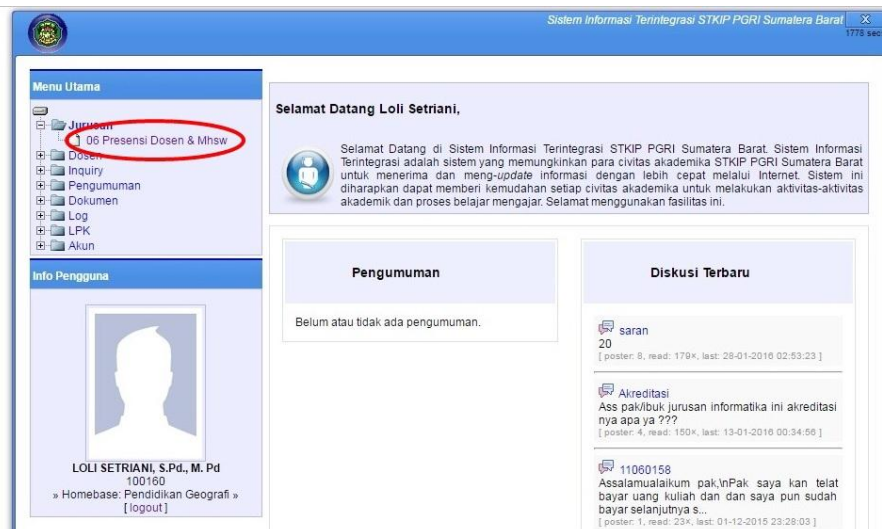

PANDUAN PENGGUNAAN ABSENSI KULIAH ONLINE

1. Buka link Portal Akademik <http://sit.stkip-pgri-sumbar.ac.id/> login sebagai dosen

2. Klik Jurusan

3. Klik Preferensi Dosen dan Mahasiswa

4. Pemilihan Mata Kuliah :
 - 1) Pilih Tahun Akademik
 - 2) Pilih Mata Kuliah